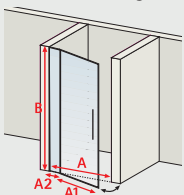

Version gauche

porte pivotante sur paroi fixe

Dimensions à préciser

mini - maxi

- A 75 cm - 120 cm
- A1 50 cm - 80 cm
- A2 25 cm - 40 cm
- A3 19 cm - 120 cm
- B 165 cm - 192 cm

Sauf autre indication contraire, nous considérons les dimensions commandées comme dimensions „hors tout“.