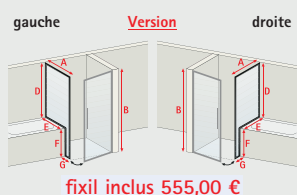

... avec décrochement

fixil inclus 555,00 €