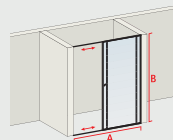

Version droite