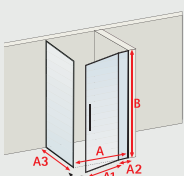

Combinez...

D360199-F chromé porte sur partie fixe + D363099-F paroi latérale fixe (page 61)