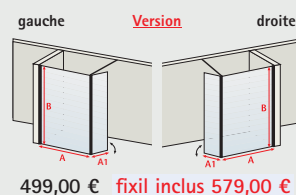

... en largeur et en hauteur