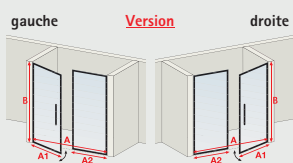

... en largeur et en hauteur

fixil inclus 649,00 €