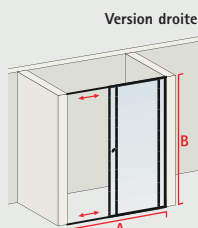

MasterClass Manhattan, porte coulissante

- verre de sécurité 8 mm, transparent
- profilé chromé
- hauteur 200 cm
- G (version gauche) - D (version droite)

MasterClass Manhattan, porte coulissante avec paroi latérale

- verre de sécurité 8 mm, transparent
- profilé chromé
- hauteur 200 cm
- G (version gauche) - D (version droite)

Version	Dim élém en niche (cm)	Références		Verre fixil inclus	PVP €
		EAN	Fournisseur		
120 (D)	118,5-120,5	4060991023248	D468012020-F 41	500	759,00
120 (G)	118,5-120,5	4060991023200	D468012010-F 41	500	759,00
140 (D)	138,5-140,5	4060991023408	D468014020-F 41	500	779,00
140 (G)	138,5-140,5	4060991023361	D468014010-F 41	500	779,00
160 (D)	158,5-160,5	4060991023569	D468016020-F 41	500	809,00
160 (G)	158,5-160,5	4060991023521	D468016010-F 41	500	809,00

Version	Dimensions élément (cm)	Références		Verre fixil inclus	PVP €
		EAN	Fournisseur		
120x80 (D)	117-119/77-79	4060991023293	D4680128020-F 41	500	1.069,00
120x80 (G)	117-119/77-79	4060991023279	D4680128010-F 41	500	1.069,00
120x90 (D)	117-119/87-89	4060991023330	D4680129020-F 41	500	1.099,00
120x90 (G)	117-119/87-89	4060991023316	D4680129010-F 41	500	1.099,00
140x80 (D)	137-139/87-89	4060991023453	D4680148020-F 41	500	1.099,00
140x80 (G)	137-139/87-89	4060991023439	D4680148010-F 41	500	1.099,00
140x90 (D)	137-139/87-89	4060991023491	D4680149020-F 41	500	1.129,00
140x90 (G)	137-139/87-89	4060991023477	D4680149010-F 41	500	1.129,00
160x90 (D)	157-159/87-89	4060991023613	D4680169020-F 41	500	1.159,00
160x90 (G)	157-159/87-89	4060991023590	D4680169010-F 41	500	1.159,00

SUR-MESURE

Consultez le guide sur-mesure page 94 avant de passer commande.

Code divers pour produits avec option : standard (3663602244431) et sur-mesure (4060991048050)