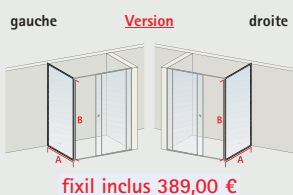

- verre décor décent + 79,00 €
- verre anthracite + 79,00 €
- verre sablé + 79,00 €

... en largeur et en hauteur

... avec découpe oblique

... avec décrochement

... avec décrochement et oblique

Dimensions à préciser