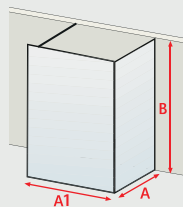

Walk In Square II

Dimensions à préciser

mini – maxi

A, A1 25 cm – 100 cm
B 140 cm – 200 cm

Sauf indication contraire, nous considérons les dimensions commandées comme dimensions „hors tout“.

Dimensions spéciales

A 100,1 cm – 180 cm + 129,00 €