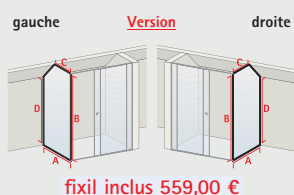

- verre décor décent + 79,00 €
- verre anthracite + 79,00 €
- verre sablé + 79,00 €

... en largeur et en hauteur

... avec découpe oblique

... avec décrochement

... avec décrochement et oblique

Dimensions à préciser