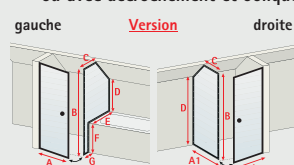

... avec découpe oblique ou avec décrochement et oblique

fixil inclus 1258,00 € **fixil inclus 1088,00 €**