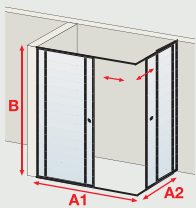

Dimensions à préciser

mini – maxi
A1/A2 70 cm – 140 cm
B 140 cm – 185 cm

Dimensions spéciales
B 185,1 cm – 200 cm + 99,00 €

Sauf autre indication contraire, nous considérons les dimensions commandées comme dimensions „hors tout“.