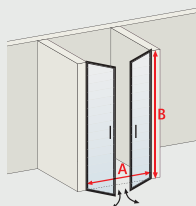

Portes en niche ou avec paroi fixe en angle

Impériale Trend 2.0, portes battantes en niche

- verre de sécurité 6 mm, transparent
- profilé noir mat ou blanc mat
- fermeture magnétique
- hauteur 200 cm

Impériale Trend 2.0, Portes battantes avec paroi latérale

- verre de sécurité 6 mm, transparent
- profilé noir mat ou blanc mat
- fermeture magnétique
- hauteur 200 cm

Version	Dim élém en niche (cm)	Références		Verre fixil inclus	PVP €
		EAN	Fournisseur		
Profilé noir mat					
80	77-80	4060991079887	D515004-F 68	500	519,00
90	87-90	4060991079894	D515006-F 68	500	539,00
100	97-100	4060991079900	D515008-F 68	500	559,00
Profilé blanc mat					
80	77-80	4060991079917	D515004-F 70	500	519,00
90	87-90	4060991079924	D515006-F 70	500	539,00
100	97-100	4060991079931	D515008-F 70	500	559,00

Version	Dim. élément (cm)	Références		Verre fixil inclus	PVP €
		EAN	Fournisseur		
Profilé noir mat					
80x80	78,5-80/78,5-80,5	4060991079948	D515414-F 68	500	869,00
90x90	88,5-90/88,5-90,5	4060991079955	D515418-F 68	500	899,00
Profilé blanc mat					
80x80	78,5-80/78,5-80,5	4060991079962	D515414-F 70	500	869,00
90x90	88,5-90/88,5-90,5	4060991079979	D515418-F 70	500	899,00

SUR-MESURE

Consultez le guide sur-mesure page 94 avant de passer commande.

Code divers pour produits avec option : standard (3663602244431) et sur-mesure (4060991048050)

	porte	jeu	porte	jeu
• verre anthracite	+ 79,00 €	+149,00 €	• verre sablé	+ 79,00 € + 149,00 €

4060991048050 D515099-F noir mat ou blanc mat, transparent **fixil inclus 699,00 €**

4060991048050 D515499-F noir mat ou blanc mat, transparent **fixil inclus 1.039,00 €**
D515914-F paroi raccourcie noir mat ou blanc mat, transparent **fixil inclus 1.039,00 €**

Dimensions à préciser

mini - maxi

1. A 60 cm - 100 cm
   B 130 cm - 200 cm