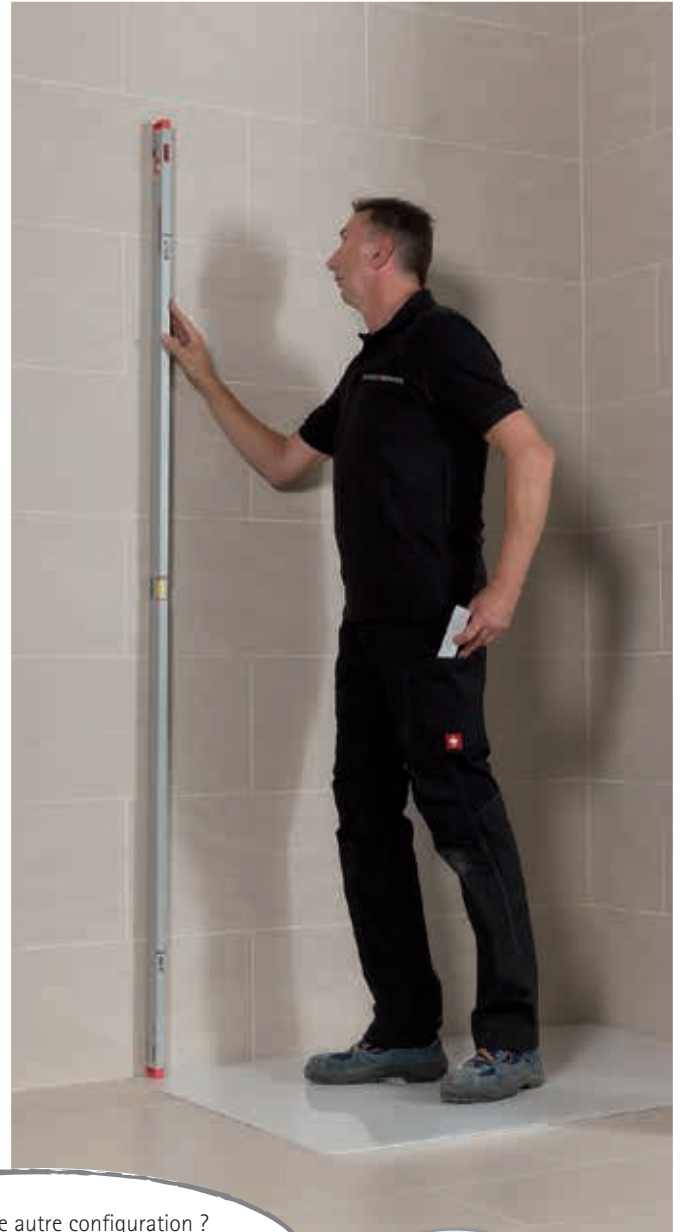

Prêt à vous lancer ?

Pour bien comprendre vos besoins et vous proposer une solution appropriée, suivez les étapes :

Prenez les mesures

Avant de prendre les mesures, il est important que tout soit préalablement posé (receveur, carrelage au sol et/ou aux murs)

Prenez ensuite les mesures suivant la configuration de votre espace douche :

- du mur à mur de votre niche
- du mur au bord extérieur du receveur
- ou du mur au bord de l'espace de douche carrelé

Choisissez le modèle

Sélectionnez votre modèle préféré et précisez comment la paroi sera posée (sur receveur, à l'italienne). Faites un croquis détaillé avec les dimensions souhaitées et/ou prenez des photos.

Contactez Schulte

Envoyez-nous votre demande avec le croquis et les photos à l'appui.

Conseil : 09 62 69 87 79

Mail : export@schulte.de

Fax : +49 2935 9653 206

Vous avez une autre configuration ?
Vous n'êtes pas sûr avant de vous lancer ?
Envoyez-nous tout simplement votre demande avec un croquis.