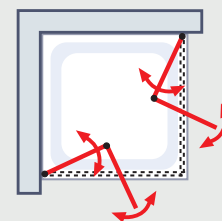

porte en niche ou avec paroi fixe voir aussi page 63, accès d'angle page 68 et 72.