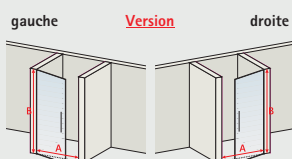

... en largeur et en hauteur

fixil inclus 449,00 €