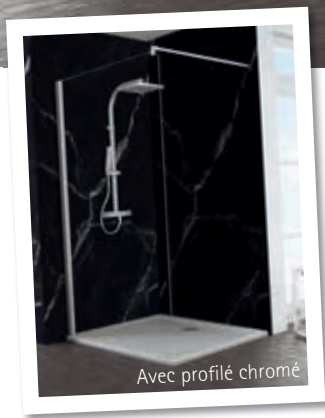

MasterClass Espace 8 T, paroi à l'italienne

- verre de sécurité 8 mm, transparent
- profilé à clipser en chromé ou noir (page 41)
- barre de stabilisation 122 cm recoupable
- hauteur 200 cm
- réversible

Version	Dimensions verre (cm)	Références		Verre	PVP €	Verre fixil inclus	PVP €
		EAN	Fournisseur				
Profilé chromé							
80	78-80	4060991068478	D6691080-F 41	50	329,00	500	369,00
90	88-90	4060991068836	D6691090-F 41	50	349,00	500	389,00
100	98-100	4060991068843	D6691100-F 41	50	369,00	500	409,00
120	118-120	4060991068850	D6691120-F 41	50	399,00	500	439,00
140	138-140	4060991068867	D6691140-F 41	50	449,00	500	489,00
Profilé noir							
80	78-80	4060991068874	D6691080-F 68	50	329,00	500	369,00
90	88-90	4060991068881	D6691090-F 68	50	349,00	500	389,00
100	98-100	4060991068898	D6691100-F 68	50	369,00	500	409,00
120	118-120	4060991068904	D6691120-F 68	50	399,00	500	439,00
140	138-140	4060991068911	D6691140-F 68	50	449,00	500	489,00

Avec profilé chromé

Code divers pour produits avec option : standard (3663602244431) et sur-mesure (4060991048050)

- verre décor décent + 79,00 €
- verre anthracite + 79,00 €
- verre sablé + 79,00 €
- verre brume + 79,00 €

SUR-MESURE

Consultez le guide sur-mesure page 94 avant de passer commande.

4060991048050 D669199-F, chromé ou noir, transparent 499,00 € **fixil inclus 539,00 €**