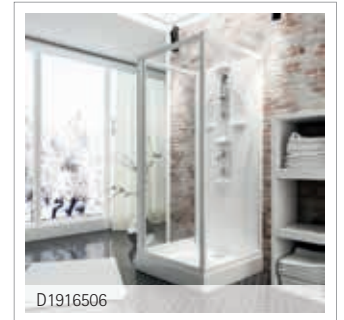

Juist, la solution à prix très abordable

Même si la paroi de douche à l'italienne est très tendance, la cabine de douche ne cède pas pourtant du terrain. On l'apprécie particulièrement pour son étanchéité optimale qui met fin aux petites inondations dans la pièce.

Livrée en kit, la cabine de douche intégrale Juist se monte très facilement. Ses dimensions en 80x80 cm permettent d'optimiser l'agencement d'une petite salle de bains. En plus de tous ces avantages, ce modèle séduit aussi par son prix très abordable.