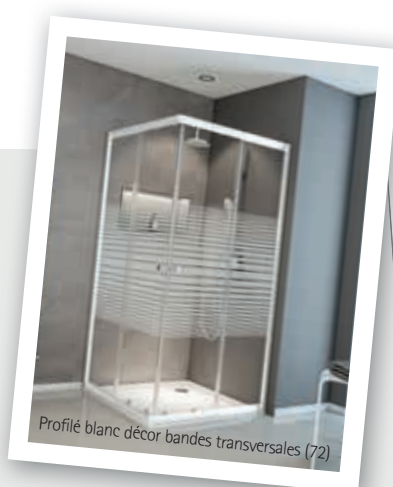

Profilé blanc décor bandes transversales (72)