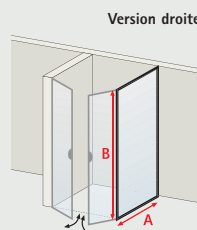

Dimensions à préciser

mini – maxi

A 21 cm – 110 cm

B 20 cm – 180 cm

Sauf autre indication contraire, nous considérons les dimensions commandées comme dimensions „hors tout“.