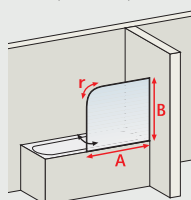

Version droite

(avec option découpe arrondie)