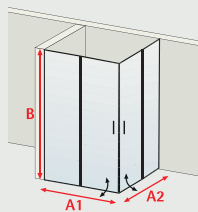

Dimensions à préciser

mini – maxi
A1/A2 80 cm – 120 cm
B 165 cm – 192 cm

Sauf autre indication contraire, nous considérons les dimensions commandées comme dimensions „hors tout“.