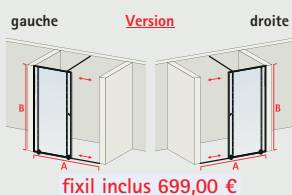

... en largeur et en hauteur

Code divers pour produits avec option : standard (3663602244431) et sur-mesure (4060991048050) supplément par élément

	porte	paroi		porte	paroi
• verre décor décent	+ 149,00 €	+ 79,00 €	• verre brouillard	+179,00 €	+ 99,00 €
• verre anthracite	+ 149,00 €	+ 79,00 €			
• verre sablé	+ 149,00 €	+ 79,00 €			

Dimensions à préciser

mini - maxi

A	99 cm - 160 cm
B	120 cm - 200 cm

Sauf autre indication contraire, nous considérons les dimensions commandées comme dimensions „hors tout“.