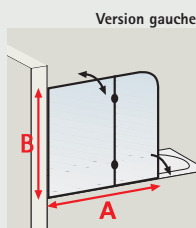

Version droite

Version gauche

Dimensions à préciser

mini - maxi (D175399-F)

A 60 cm - 117 cm
B 60 cm - 160 cm

mini - maxi (D335499)

A 70 cm - 125 cm
B 50 cm - 160 cm

Sauf autre indication contraire, nous considérons les dimensions commandées comme dimensions „hors tout“.