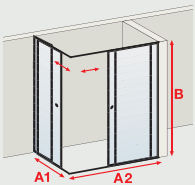

Code divers pour produits avec option : standard (3663602244431) et sur-mesure (4060991048050)			
• verre décor décent	+ 149,00 €	• verre sablé	+ 149,00 €
• verre anthracite	+ 149,00 €	• verre brouillard	+ 179,00 €

1. 4060991048050 D708299-F chromé, transparent **fixé inclus 1.119,00 €**
   4060991048050 D708299-F noir mat ou or mat, transparent **fixé inclus 1.319,00 €**