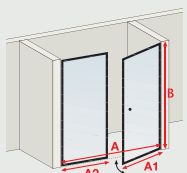

SUR-MESURE

SUR-MESURE

Consultez le guide sur-mesure page 94 avant de passer commande.

4060991048050 D881399-3 (D) chromé ou noir, transparent **fixil inclus 769,00 €**
D881399-5 (G) chromé ou noir, transparent **fixil inclus 769,00 €**

4060991048050 D881299-3 (D) chromé ou noir, transparent 929,00 € **fixil inclus 1.049,00 €**
D881299-5 (G) chromé ou noir, transparent 929,00 € **fixil inclus 1.049,00 €**

Version droite