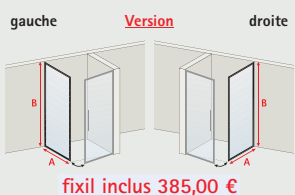

... en largeur et en hauteur

fixil inclus 385,00 €