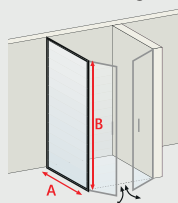

Version gauche