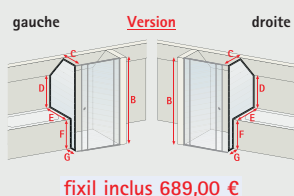

- verre décor décent + 79,00 €
- verre anthracite + 79,00 €
- verre sablé + 79,00 €

... en largeur et en hauteur

... avec découpe oblique

... avec décrochement

... avec décrochement et oblique

Dimensions à préciser