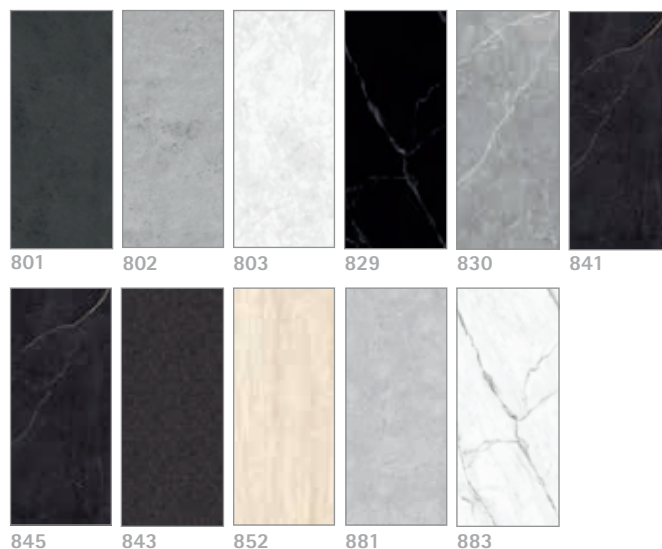

04

DécoDesign SOFTTOUCH à partir de 339,00 €

Softtouch, séduit par sa surface douce au toucher et hydrofuge

- Panneaux de composite en aluminium 3 mm
- Dimensions (l x h) : 100x210 cm, 100x255cm, 150x255 cm
- Dimension spéciale (l x h) : 150x210 cm, option coupe (largeur et/ou hauteur)
- à monter : percer, scier, couper, terminé !
- Surface hygiénique et revêtement hydrofuge
- Adhésif double face et cales de montage inclus

1 panneau 150x210 cm (adhésif double face, cales de montage inclus) Choisissez votre décor pour un panneau 150x210 cm sans joints et éviter des profilés de jonction					
Version	Dimensions (cm)	Références		Décor	PVP €
à choisir	150x210	EAN 3454976816085	Fournisseur D1901521-F	à choisir	529,00

Option découpe sous code divers **3454976816085**

- par découpe (largeur ou hauteur) **+ 79,00 € (D1901099-F)**

Dimensions à préciser

A Largeur: mm (max. selon panneau)

B Hauteur: mm (max. selon panneau)

Merci de commander le panneau ainsi que l'option découpe dans une seule ligne sous le code divers 3454976816085.

DécoDesign SOFTTOUCH 210 cm

1 panneau 100x210 cm (adhésif double face, cales de montage inclus)

Version	Dimensions (cm)	Références		Décor	PVP €
		EAN	Fournisseur		
ardoise softtouch	100x210	4060991066269	D1901021-F	801	339,00
Pierre gris clair softtouch	100x210	4060991066276	D1901021-F	802	339,00
marbre softtouch	100x210	4060991066283	D1901021-F	803	339,00
marbre de carrare noir softtouch	100x210	4060991071584	D1901021-F	829	339,00
marbre gris profond softtouch	100x210	3454976816085	D1901021-F	830	339,00
marbre anthracite-cuivre softtouch	100x210	4060991075537	D1901021-F	841	339,00
terrazzo-anthracite softtouch	100x210	3454976816085	D1901021-F	843	339,00
marbre anthracite-or softtouch	100x210	3454976816085	D1901021-F	845	339,00
Pierre calcaire softtouch	100x210	3454976816085	D1901021-F	852	339,00
béton ciré softtouch	100x210	4060991066290	D1901021-F	881	339,00
marbre de carrare (b/n) softtouch	100x210	4060991066306	D1901021-F	883	339,00

2 panneaux 100x210 cm (adhésif double face, cales de montage inclus)