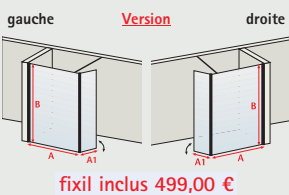

4060991048050 D369399-F chromé ou noir, transparent **fixé inclus 499,00 €**

... en largeur et en hauteur

découpe

décrochement

découpe et décrochement

Dimensions à préciser

mini - maxi			
A	50 cm - 140 cm	D	10 cm - (B-0,4 cm)
A1	30 cm - 50 cm	E	4 cm - (A-18,5 cm)
B	130 cm - 190 cm	F	4 cm - (B-13 cm)
C	10 cm - (A-0,4 cm)	G	18,5 cm - (A-4 cm)