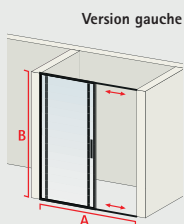

Version droite

Version gauche

Dimensions à préciser

mini - maxi

A 97 cm - 161 cm
B 140 cm - 200 cm

Sauf autre indication contraire, nous considérons les dimensions commandées comme dimensions „hors tout“.

Dimensions spéciales

A 161,1 cm - 201 cm **+ 99,00 €**

* Merci de préciser la version droite ou gauche