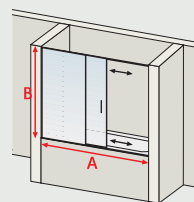

Golf, pare-baignoire, 3 volets

- verre de sécurité 3 mm, transparent
- profilé blanc ou noir mat
- hauteur 140 cm
- pivotant de 180° et rabattable contre le mur
- réversible (montage gauche ou droite)

Impériale, pare-baignoire coulissant

- verre de sécurité 6 mm, transparent
- profilé blanc
- poignée chromée
- hauteur 150 cm

Version	Verre	Références		Verre	PVP €
		EAN	Fournisseur		
Profilé noir mat (à coller)					
127*	transparent	4060991065408	D1300-F-EKS 68	50	189,00
Profilé blanc					
127*	transparent	3663602244431	D1300-F 04	50	169,00

* (461+401+407)

EXISTE UNIQUEMENT EN SUR-MESURE

Le passe-partout

Pare-baignoire Eden Plus, 5 volets ou 7 volets

- verre de sécurité 3 mm, transparent
- profilé blanc
- idéal pour les baignoires d'angle
- hauteur 140 cm

Version	Verre	Références		Verre	PVP €
		EAN	Fournisseur		
5 volets					
115*	transparent	3663602244431	D1325-F 04	50	229,00
7 volets					
159*	transparent	3663602244431	D1327-F 04	50	259,00

* (265 + 4 ou 6 x 221)

4060991048050 D505299-F blanc, transparent 469,00 €

fixil inclus 509,00 €

4060991048050 D501799-F paroi latérale, blanc, transparent 339,00 €

fixil inclus 379,00 €

Dimensions à préciser

mini - maxi

- A 97 cm - 161 cm
- B 100 cm - 160 cm
- A4 25 cm - 120 cm

Sauf autre indication contraire, nous considérons les dimensions commandées comme dimensions „hors tout“.

Dimensions spéciales

- A 161,1 cm - 201 cm **+ 99,00 €**