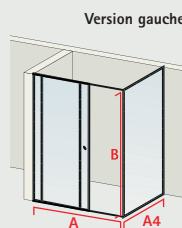

Version droite

Version gauche

Dimensions à préciser

mini - maxi

A	112,6 cm - 160 cm
B	120 cm - 200 cm
A4	25 cm - 120 cm

Sauf autre indication contraire, nous considérons les dimensions commandées comme dimensions „hors tout“.

Dimensions spéciales

A	160,1 cm - 200 cm	+ 149,00 €
B	200,1 cm - 220 cm	+ 199,00 €