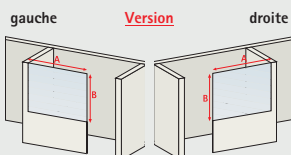

Dimensions à préciser

mini - maxi

- A 30 cm - 120 cm
- B 60 cm - 160 cm

Sauf autre indication contraire, nous considérons les dimensions commandées comme dimensions „hors tout“.