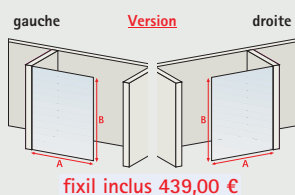

... en largeur et en hauteur