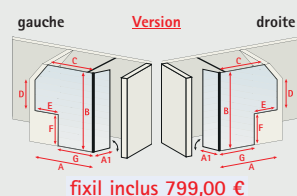

4060991048050 D369399-F chromé ou noir, transparent **fixé inclus 499,00 €**

... en largeur et en hauteur

découpe

décrochement

découpe et décrochement

Dimensions à préciser

mini - maxi			
A	50 cm - 140 cm	D	10 cm - (B-0,4 cm)
A1	30 cm - 50 cm	E	4 cm - (A-18,5 cm)
B	130 cm - 190 cm	F	4 cm - (B-13 cm)
C	10 cm - (A-0,4 cm)	G	18,5 cm - (A-4 cm)