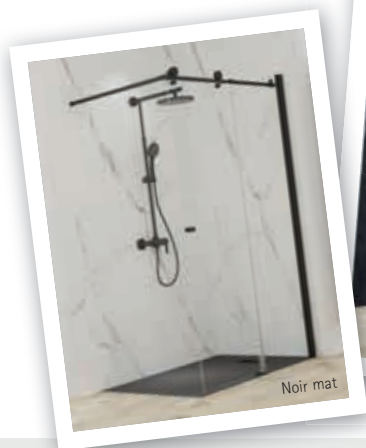

Noir mat

MasterClass Walk In coulissante

- verre de sécurité 6/8 mm, transparent
- verre de l'élément fixe 8 mm
- profilé chromé, or mat ou noir mat
- coulissante sans rail au sol
- hauteur 200 cm
- réversible

Version	Dimensions verre (cm)	Références		Verre	PVP €
		EAN	Fournisseur		
Profilé chromé					
120	113,3-115,3	4060991028885	D7080510-F 41	50	499,00
140	133,3-135,3	3663602244431	D7080512-F 41	50	539,00
160	153,3-155,3	4060991028892	D7080514-F 41	50	569,00
Profilé noir mat Nouveau					
120	113,3-115,3	3663602244431	D7080510-F 68	50	609,00
140	133,3-135,3	3663602244431	D7080512-F 68	50	649,00
160	153,3-155,3	3663602244431	D7080514-F 68	50	679,00
Profilé or mat Nouveau					
120	113,3-115,3	3663602244431	D7080510-F 283	50	609,00
140	133,3-135,3	3663602244431	D7080512-F 283	50	649,00
160	153,3-155,3	3663602244431	D7080514-F 283	50	679,00

Code divers pour produits avec option : standard (3663602244431) et sur-mesure (4060991048050)

- verre décor décent + 149,00 €
- verre anthracite + 149,00 €
- verre brouillard + 179,00 €
- verre sablé + 149,00 €
- traitement anticalcaire fixil + 80,00 €

4060991048050 D7080599-F chromé, transparent 699,00 €

4060991048050 D7080599-F noir mat ou or mat, transparent 809,00 €

Dimensions à préciser

mini - maxi

- A 100 cm - 160 cm
- B 120 cm - 200 cm

Sauf autre indication contraire, nous considérons les dimensions commandées comme dimensions „hors tout“.

Dimensions spéciales

- B 200,1 cm - 220 cm + 149,00 €