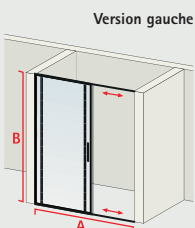

Version droite

Version gauche

Dimensions à préciser

mini - maxi
A 97 cm - 161 cm
B 140 cm - 200 cm

Sauf autre indication contraire, nous considérons les dimensions commandées comme dimensions „hors tout“.

Dimensions spéciales
A 161,1 cm - 201 cm **+ 99,00 €**