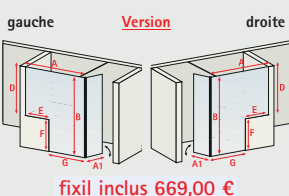

4060991048050 D369399-F chromé ou noir, transparent **fixé inclus 499,00 €**

... en largeur et en hauteur

découpe

décrochement

découpe et décrochement

Dimensions à préciser

mini - maxi			
A	50 cm - 140 cm	D	10 cm - (B-0,4 cm)
A1	30 cm - 50 cm	E	4 cm - (A-18,5 cm)
B	130 cm - 190 cm	F	4 cm - (B-13 cm)
C	10 cm - (A-0,4 cm)	G	18,5 cm - (A-4 cm)

Sauf autre indication contraire, nous considérons les dimensions commandées comme dimensions „hors tout“.

NewStyle Paroi à l'italienne

- verre de sécurité 5/6 mm, différents décors
- profilé à clipser en chromé (page 41)
- barre de stabilisation 122 cm recoupable
- hauteur 190 cm
- réversible