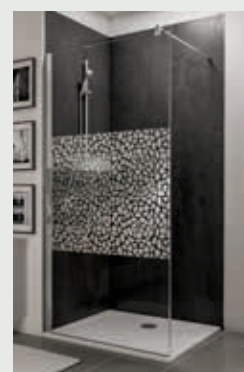

Galets chromés