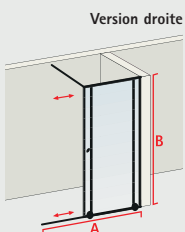

A 120,1 cm - 160 cm **+ 99,00 €**

Version gauche

Version droite

Version droite, Liane

MasterClass Free, paroi à l'italienne

- verre de sécurité 6 mm
- profilé chromé
- barre de stabilisation 122 cm recoupable
- hauteur 200 cm
- réversible