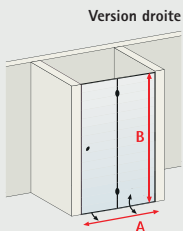

mini - maxi

A	56 cm - 120 cm
A1	25 cm - 140 cm
B	165 cm - 200 cm

Sauf autre indication contraire, nous considérons les dimensions commandées comme dimensions „hors tout“.

Version droite

Version droite

Portes en niche ou avec paroi fixe en angle