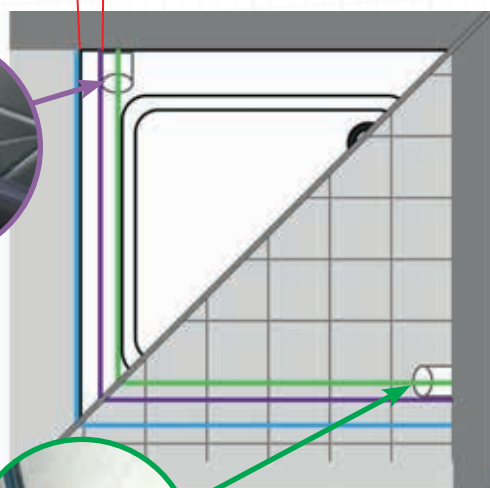

La paroi tombe mi-verre sur le joint du repose à carrelage.

Découpes en biais ou en angle...

Pas de soucis ! Nos parois s'adaptent dans les moindres recoins.

Quelques exemples :

	min (cm)	max (cm)
A	10	(A - 4)
B	10	(B - 4)
C	4	(A - 18,5)
D	4	(B - 13)
E	18,5	(A - 4)

Important : Pour toute solution sur-mesure, merci de nous communiquer les dimensions réelles. Nos techniciens calculent ensuite les dimensions de la paroi et l'adaptent au millimètre près à votre espace douche. Pour éviter tout malentendu, envoyez-nous de préférence un croquis et des photos.