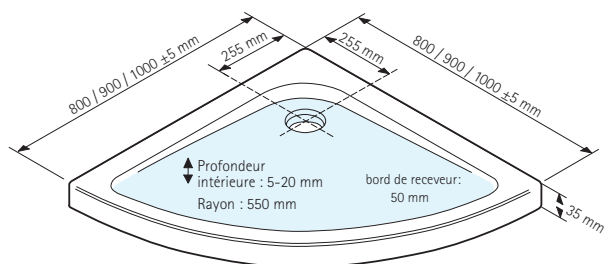

Receveurs acryliques

Longueur x largeur x hauteur (en mm)	Référence Schulte	EAN	PVP €
Rectangulaire, extra plat à poser ou à encastrer			
900 x 750 x 35	D207590-F 04	3663602244431	279,00
1000 x 800 x 35	D20100-F 04	3663602244431	299,00
1200 x 800 x 35	D208012-F 04	3663602244431	329,00
1200 x 900 x 35	D20120-F 04	3663602244431	349,00
1400 x 900 x 35	D20140-F 04	3663602244431	379,00
1600 x 750 x 35	D207516-F 04	4060991011597	419,00
1600 x 800 x 35	D208016-F 04	4060991011658	439,00
1600 x 900 x 35	D20160-F 04	4060991011191	449,00
1700 x 750 x 35	D20170-F 04	4060991011207	459,00
1700 x 800 x 35	D208017-F 04	4060991011672	469,00
1800 x 800 x 35	D208018-F 04	4060991011696	549,00

Bonde **non** incluse, Ø 90 mm, sans tablier, **avec pieds**

Longueur x largeur x hauteur (en mm)	Rayon	Référence Schulte	EAN	PVP €
Carré, extra plat, à poser ou à encastrer				
800 x 800 x 35	-	D20080-F 04	3663602244431	239,00
900 x 900 x 35	-	D20090-F 04	3663602244431	259,00
1000 x 1000 x 35	-	D20010-F 04	3663602244431	289,00

Bonde **non** incluse, Ø 90 mm, hauteur de 35 mm, **avec pieds**

Longueur x largeur x hauteur (en mm)	receveur/ tablier	Rayon	Référence Schulte	EAN	PVP €
Quart de cercle, extra plat, à encastrer					
800 x 800 x 35	receveur	550	D20067-F 04	3663602244431	239,00
800 x 800 x 110	tablier	550	D20069 04	3663602244431	99,00
900 x 900 x 35	receveur	550	D20077-F 04	3663602244431	259,00
900 x 900 x 110	tablier	550	D20079 04	3663602244431	99,00
1000 x 1000 x 35	receveur	550	D20057-F 04	3663602244431	289,00
1000 x 1000 x 110	tablier	550	D20059 04	3663602244431	99,00

Bonde **non** incluse, Ø 90 mm, **avec pieds**

Options pour tous nos receveurs

Traitement antiglisse pour receveur acrylique	D9790-F	3663602244431	89,00
Set de pieds pour receveur acrylique (réglable de 95-155 mm)	D9979-F	3663602244431	49,00
Kit de montage pour receveur imitation pierre < = 100 cm	D5649-F	4060991076633	79,00
Set composé de 12 pieds + 2 rails de montage			
Kit de montage pour receveur imitation pierre > = 120 cm	D5650-F	4060991076640	109,00
Set composé de 15 pieds + 4 rails de montage