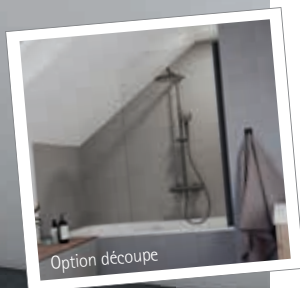

Dimensions à préciser

mini – maxi

A 35 cm – 90 cm

B 40 cm – 160 cm

*hauteur max. coloris or mat 140 cm

supplément option arrondie r= 25 cm
ou option découpe + 59,00 €

Merci d'indiquer le côté de fixation mural droite ou gauche.