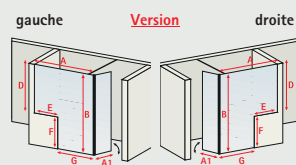

p. ex. décrochement

669,00 € **fixil inclus 749,00 €**

Dimensions à préciser

mini - maxi

A 100 cm - 160 cm

B 120 cm - 200 cm

Sauf autre indication contraire, nous considérons les dimensions commandées comme dimensions „hors tout“.

Dimensions à préciser

mini - maxi

A 30 cm - 120 cm

A1 25 cm - 55 cm

B 120 cm - 200 cm

C 10 cm - (A-0,4 cm)

D 10 cm - (B-0,4 cm)

E 4 cm - (A-18,5 cm)

F 4 cm - (B-13 cm)

G 18,5 cm - (A-4 cm)

Sauf autre indication contraire, nous considérons les dimensions commandées comme dimensions „hors tout“.

Dimensions spéciales

A 120,1 cm - 160 cm **+ 99,00 €**