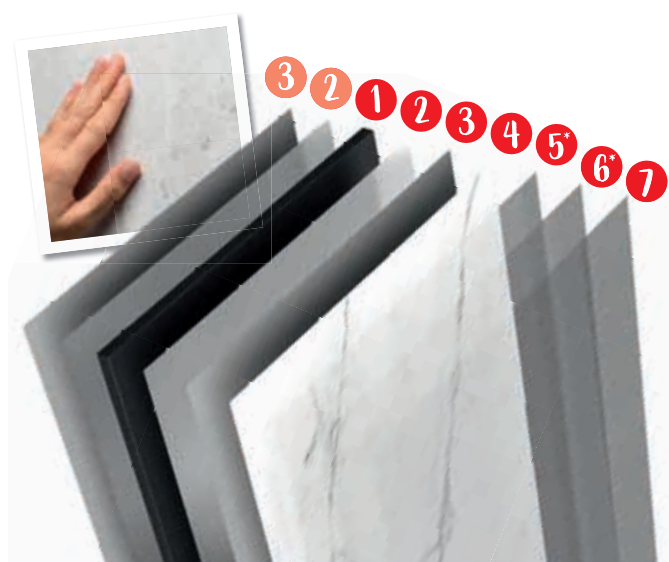

DécoDesign BRIO 255 cm

1 panneau 100x255 cm (adhésif double face, cales de montage inclus)

Nouveau

Version	Dimensions (cm)	Références			Décor	PVP €
		EAN	Fournisseur	Décor		
ardoise brillant	100x255	4060991062438	D1901025-F	701	409,00	
pierre gris clair brillant	100x255	4060991062445	D1901025-F	702	409,00	
marbre brillant	100x255	4060991062452	D1901025-F	703	409,00	
pierre beige brillant	100x255	3454976816085	D1901025-F	704	409,00	
blanc brillant	100x255	4060991062469	D1901025-F	761	409,00	
beige brillant	100x255	4060991062483	D1901025-F	769	409,00	
marbre de carrare (b/n) brillant	100x255	4060991078132	D1901025-F	783	409,00	

2 panneaux 100x255 cm (adhésif double face, cales de montage inclus)

Nouveau

Version	Dimensions (cm)	Références			Décor	PVP €
		EAN	Fournisseur	Décor		
ardoise brillant	100x255	4060991062490	D1901025-2-F	701	739,00	
pierre gris clair brillant	100x255	4060991062506	D1901025-2-F	702	739,00	
marbre brillant	100x255	4060991062513	D1901025-2-F	703	739,00	
pierre beige brillant	100x255	3454976816085	D1901025-2-F	704	739,00	
blanc brillant	100x255	4060991062520	D1901025-2-F	761	739,00	
beige brillant	100x255	4060991062544	D1901025-2-F	769	739,00	
marbre de carrare (b/n) brillant	100x255	4060991078101	D1901025-2-F	783	739,00