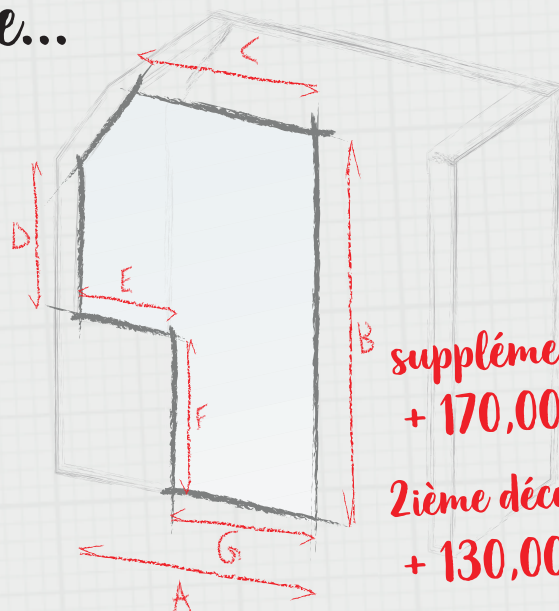

supplément
+ 170,00 €

2ième découpe
+ 130,00 €