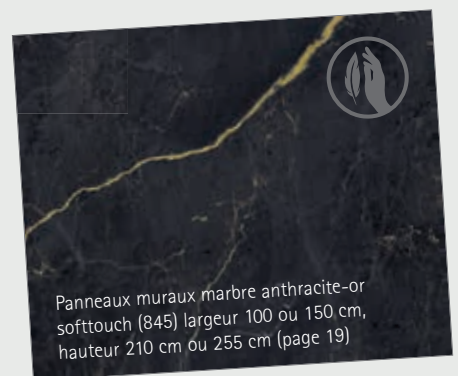

Panneaux muraux marbre anthracite-or softtouch (845) largeur 100 ou 150 cm, hauteur 210 cm ou 255 cm (page 19)