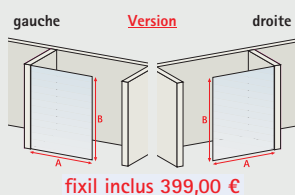

... en largeur et en hauteur

fixil inclus 399,00 €