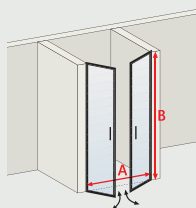

Nouveau

MasterClass Garant 2.0, portes battantes en niche

- verre de sécurité 6 mm, transparent
- profilé chromé (41) ou noir mat (68)
- profilé avec système autolevant
- hauteur 200 cm

Version	Dim élém en niche (cm)	Références		Verre	PVP €	Verre	
		EAN	Fournisseur			fixil inclus	PVP €
75	71-75	3663602244431	D880402 41/68	50	449,00	500	489,00
80	76-80	3663602244431	D880404 41/68	50	459,00	500	499,00
90	86-90	3663602244431	D880406 41/68	50	479,00	500	519,00
100	96-100	3663602244431	D880408 41/68	50	499,00	500	539,00

Nouveau

MasterClass Garant 2.0, portes battantes avec paroi latérale

- verre de sécurité 6 mm, transparent
- profilé chromé (41) ou noir mat (68)
- profilé avec système autolevant
- hauteur 200 cm

Version	Dim éléments (cm)	Références		Verre	PVP €	Verre	
		EAN	Fournisseur			fixil inclus	PVP €
75 (D)	71-73/70,5-73	3663602244431	D882010-3 41/68	50	829,00	500	909,00
75 (G)	71-73/70,5-73	3663602244431	D882010-5 41/68	50	829,00	500	909,00
80 (D)	76-78/75,5-78	3663602244431	D882014-3 41/68	50	849,00	500	929,00
80 (G)	76-78/75,5-78	3663602244431	D882014-5 41/68	50	849,00	500	929,00
90 (D)	86-88/85,5-88	3663602244431	D882018-3 41/68	50	879,00	500	959,00
90 (G)	86-88/85,5-88	3663602244431	D882018-5 41/68	50	879,00	500	959,00

Code divers pour produits avec option : standard (3663602244431) et sur-mesure (4060991048050)

	jeu	porte	jeu	porte
• verre décor décent	+149,00 €	+ 79,00 €	• verre sablé	+ 149,00 € + 79,00 €
• verre anthracite	+149,00 €	+ 79,00 €		

4060991048050 D880499 chromé ou noir, transparent 599,00 € **fixil inclus 639,00 €**

4060991048050 D882099-3 (D) chromé ou noir, transparent 1.019,00 € **fixil inclus 1.099,00 €**
4060991048050 D882099-5 (G) chromé ou noir, transparent 1.019,00 € **fixil inclus 1.099,00 €**

Dimensions à préciser

mini - maxi