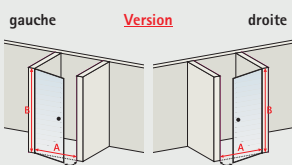

... en largeur et en hauteur

549,00 € **fixil inclus 589,00 €**

Dimensions à préciser

mini - maxi
A 55 cm - 120 cm
B 165 cm - 200 cm
C 10 cm - (A- 0,4 cm)
D 10 cm - (B- 0,4 cm)
Sauf autre indication contraire, nous considérons les dimensions commandées comme dimensions „hors tout“!