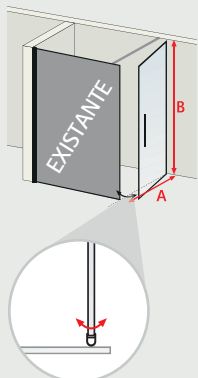

Dimensions à préciser

mini - maxi

A 30 cm - 100 cm
B 130 cm - 200 cm

Sauf autre indication contraire, nous considérons les dimensions commandées comme dimensions „hors tout“.