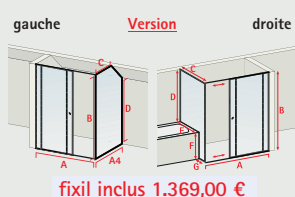

... avec découpe ou avec décrochement