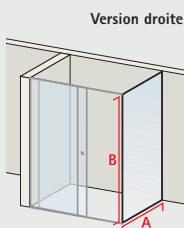

4060991048050 D501599-F chromé, transparent **fixil inclus 439,00 €**

Version gauche

Dimensions à préciser

mini - maxi

A	19 cm - 120 cm
B	140 cm - 200 cm

Sauf autre indication contraire, nous considérons les dimensions commandées comme dimensions „hors tout“.