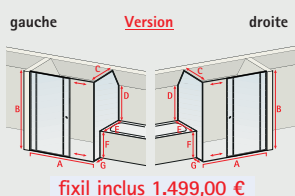

Verre anthracite (en option), version gauche

... avec décrochement et oblique