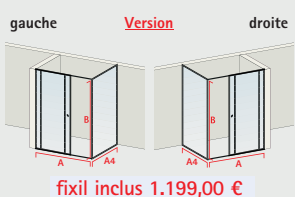

... en largeur et en hauteur