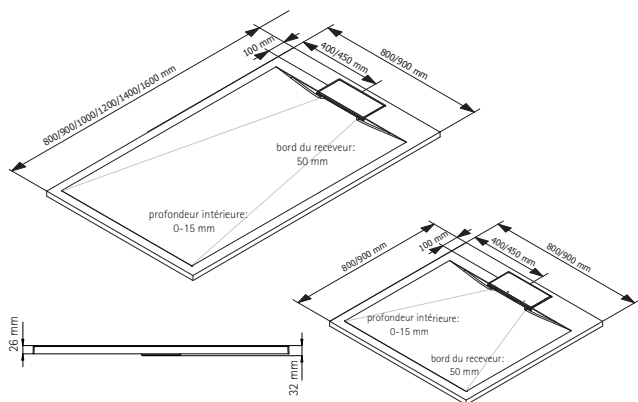

Nos Receveurs

Le mariage parfait !

Le receveur et la paroi de douche, le duo inséparable pour bien commencer la journée !

Les receveurs extra-plats s'avèrent être une bonne alternative à la vraie douche à l'italienne. Plus hygiéniques et de faible épaisseur, ils cachent la plomberie et la légère inclinaison permet le bon écoulement de l'eau. Nos receveurs sont disponibles dans différentes formes et dimensions pour répondre aux besoins de chacun. Craquez pour ces modèles de qualité tendance à poser ou à encastrer.

Receveurs multicouche, imitation pierre