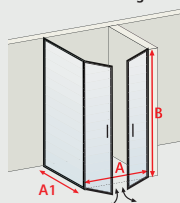

Version gauche