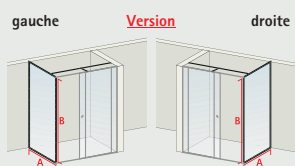

fixil inclus 399,00 €

Dimensions à préciser

mini - maxi

- A 25 cm - 120 cm
- B 120 cm - 200 cm

Sauf autre indication contraire, nous considérons les dimensions commandées comme dimensions „hors tout“.