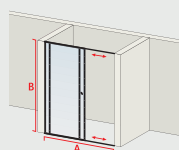

Version gauche