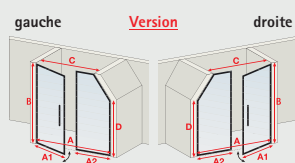

... avec découpe oblique

fixil inclus 819,00 €