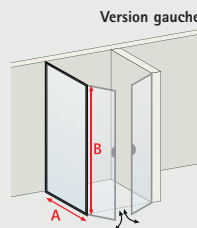

Dimensions à préciser

mini – maxi

A 60 cm – 110 cm

B 140 cm – 180 cm

Sauf autre indication contraire, nous considérons les dimensions commandées comme dimensions „hors tout“.