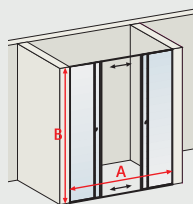

Dimensions à préciser

mini - maxi

A 97 cm - 181 cm
B 140 cm - 200 cm

Sauf autre indication contraire, nous considérons les dimensions commandées comme dimensions „hors tout“.

Dimensions spéciales

A 181,1 cm - 201 cm **+ 99,00 €**