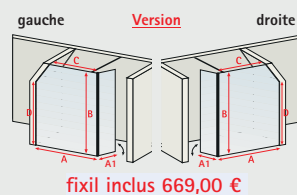

4060991048050 D369399-F chromé ou noir, transparent **fixé inclus 499,00 €**

... en largeur et en hauteur

découpe

décrochement

découpe et décrochement

Dimensions à préciser

mini - maxi			
A	50 cm - 140 cm	D	10 cm - (B-0,4 cm)
A1	30 cm - 50 cm	E	4 cm - (A-18,5 cm)
B	130 cm - 190 cm	F	4 cm - (B-13 cm)
C	10 cm - (A-0,4 cm)	G	18,5 cm - (A-4 cm)