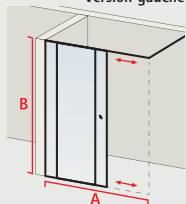

Version gauche