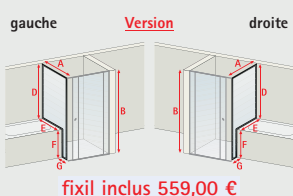

- verre décor décent + 79,00 €
- verre anthracite + 79,00 €
- verre sablé + 79,00 €

... en largeur et en hauteur

... avec découpe oblique

... avec décrochement

... avec décrochement et oblique

Dimensions à préciser