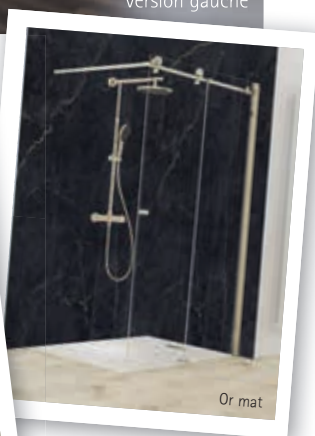

Or mat

MasterClass Walk In coulissante

- verre de sécurité 6/8 mm, transparent
- verre de l'élément fixe 8 mm
- profilé chromé, or mat ou noir mat
- coulissante sans rail au sol
- hauteur 200 cm
- réversible