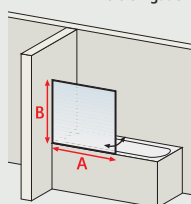

SUR-MESURE

Consultez le guide sur-mesure page 94 avant de passer commande.

4060991048050 D165099-F blanc, transparent 199,00 € **fixil inclus 239,00 €**
D165099-F chromé, gun metal, 238,00 € **fixil inclus 278,00 €**
noir mat, or mat, transparent

Version gauche