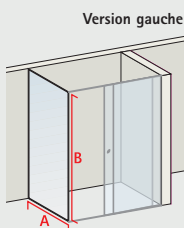

Version droite

Version gauche

Dimensions à préciser

mini - maxi

A	19 cm - 120 cm
B	140 cm - 200 cm

Sauf autre indication contraire, nous considérons les dimensions commandées comme dimensions „hors tout“.