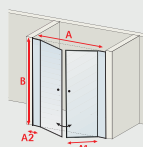

SUR-MESURE

4060991048050 D881499 chromé ou noir, transparent 839,00 € **fixil inclus 919,00 €**