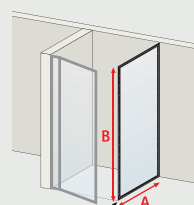

Dimensions à préciser

mini - maxi

- A 19 cm - 120 cm
- B 25 cm - 185 cm

Sauf autre indication contraire, nous considérons les dimensions commandées comme dimensions „hors tout“.

Nouveau

Impériale Trend 2.0, porte pivotante-pliante en niche