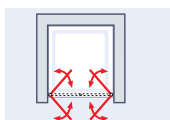

portes battantes