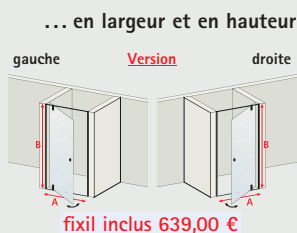

Dimensions à préciser

mini - maxi
A 70 cm - 100 cm
B 130 cm - 200 cm

fixil inclus 639,00 €

4060991048050 D515299-F noir ou blanc, transparent **fixil inclus 979,00 €**
D515399-F pour paroi raccourcie