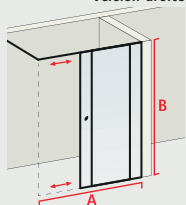

Version droite