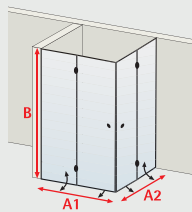

Dimensions à préciser

mini – maxi
A1/A2 50 cm – 100 cm
B 165 cm – 192 cm

Sauf autre indication contraire, nous considérons les dimensions commandées comme dimensions „hors tout“.