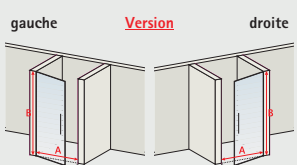

... en largeur et en hauteur

fixil inclus 669,00 €

Dimensions à préciser

mini - maxi

- A 30 cm - 100 cm
- B 130 cm - 200 cm
- C 10 cm - (A-0,4 cm)
- D 10 cm - (B-0,4 cm)

Sauf autre indication contraire, nous considérons les dimensions commandées comme dimensions „hors tout“.