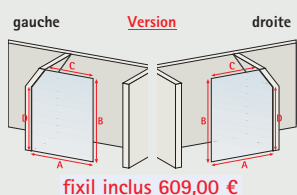

... avec découpe (version à préciser)