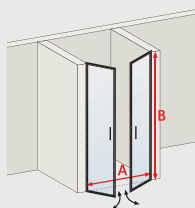

Dimensions à préciser

mini - maxi

A 60 cm - 100 cm
B 130 cm - 192 cm

Sauf autre indication contraire, nous considérons les dimensions commandées comme dimensions „hors tout“.

Dimensions spéciales

A 100,1 cm - 120 cm **+ 99,00 €**