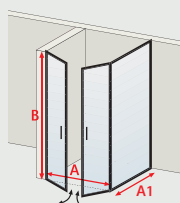

Version droite

Version gauche

Impériale Vita, porte pivotante extensible

- verre de sécurité 5 mm, transparent
- profilé chromé
- fermeture magnétique
- hauteur 185 cm
- réversible

porte pivotante réversible