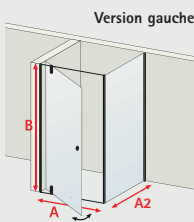

Dimensions à préciser

mini - maxi
A 70 cm - 100 cm
B 130 cm - 200 cm
A2 30 cm - 120 cm

Sauf autre indication contraire, nous considérons les dimensions commandées comme dimensions „hors tout“.