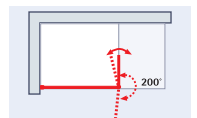

Version gauche

MasterClass Solo, paroi de douche fixe à l'italienne avec volet pivotant

- verre de sécurité 6 mm, transparent ou décor décent
- profilé alu-argenté
- barre de stabilisation 122 cm recoupable
- hauteur 200 cm (204,5 cm avec barre de stabilisation)
- réversible