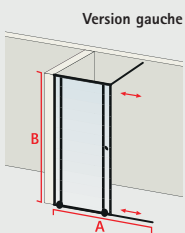

A 120,1 cm - 160 cm **+ 99,00 €**

Version gauche

Version droite

Version droite, Liane

MasterClass Free, paroi à l'italienne

- verre de sécurité 6 mm
- profilé chromé
- barre de stabilisation 122 cm recoupable
- hauteur 200 cm
- réversible