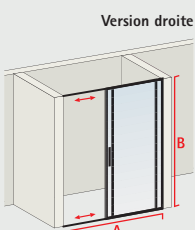

SOFTCLOSE INCLUS

Nouveau

SOFTCLOSE INCLUS

Impériale Impériale 8, porte coulissante, 2 éléments

- verre de sécurité 8 mm, transparent
- profilé chromé ou noir mat
- hauteur 200 cm
- softclose inclus
- poignée métal

Version	Dim élém en niche (cm)	Références		Verre fixil inclus	PVP €
		EAN	Fournisseur		
Profilé chromé					
100	97-101	4060991085413	D5058508-F 41	500	589,00
120	117-121	4060991085420	D5058510-F 41	500	599,00
140	137-141	4060991085437	D5058512-F 41	500	619,00
150	147-151	4060991085444	D5058513-F 41	500	649,00
160	157-161	4060991085451	D5058514-F 41	500	659,00
Profilé noir mat					
100	97-101	4060991076664	D5058508-F 68	500	589,00
120	117-121	4060991076688	D5058510-F 68	500	599,00
140	137-141	4060991076701	D5058512-F 68	500	619,00
150	147-151	4060991076725	D5058513-F 68	500	649,00
160	157-161	4060991076749	D5058514-F 68	500	659,00

Merci de préciser version droite ou gauche.

Impériale Impériale 8, porte coulissante avec paroi latérale

- verre de sécurité 8 mm, transparent
- profilé chromé ou noir mat
- hauteur 200 cm
- softclose inclus
- G (version gauche) - D (version droite)