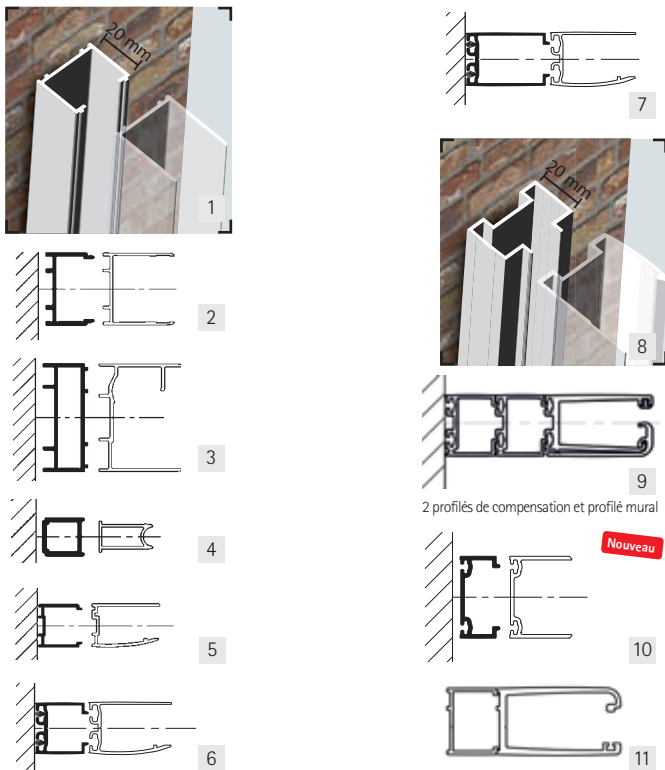

Profilsés de compensation

le bon plan pour éviter du sur-mesure

Votre paroi de douche est trop courte ? Pour l'ajuster aux dimensions de votre espace douche, Schulte vous propose une solution avec des profilés de compensation. Les profilés vous permettent de gagner de 15 - 30 mm. Vous avez même la possibilité d'emboîter 2 profilés l'un sur l'autre.

Merci de préciser la hauteur du profilé

	Série	+ largeur fixe	Coloris	Code Schulte	EAN	PVP €
1	MasterClass / Square / Free	20 mm	chromé	D7040-F 41	3663602244431	79,00
		20 mm	blanc	D7040-F 04	3663602244431	69,00
		20 mm	noir mat	D7040-F 68	3663602244431	89,00
2	Walk In Solo / MC pivo-pliant	18 mm	chromé	D8040-F 41	3663602244431	79,00
			alu	D8040-F 01	3663602244431	69,00
3	Phoenix porte	17 mm	blanc	D8010-F 04	3663602244431	60,00
			alu	D8010-F 01	3663602244431	55,00
4	Phoenix paroi	15 mm	blanc	D8020-F 04	3663602244431	50,00
			alu	D8020-F 01	3663602244431	45,00
5	Sunny	18 mm	blanc	D2040-F 04	3663602244431	59,00
			alu	D2040-F 01	3663602244431	49,00
6	NewStyle (portes pivotantes et battantes + Walk In (h=190 cm) + paroi fixes + accès d'angles	18 mm	chromé	D2045-F 41	3663602244431	59,00
			blanc	D2045-F 04	3663602244431	59,00
			noir mat	D2045-F 68	3663602244431	59,00
7	NewStyle (pour portes pivotantes et battantes)	30 mm	chromé	D204530-F 41	4060991047732	79,90
			noir mat	D204530-F 68	3663602244431	69,00
8	Impériale portes + parois/Vita parois	20 mm	chromé	D5040-F 41	3663602244431	79,00
			noir mat	D5040-F 68	3663602244431	79,00
9	NewStyle Couissants avec roulettes en bas / Trend 2.0 paroi latérale	20x2000 mm	chromé	D2030-F-200 41	3663602244431	79,00
			noir mat	D2030-F-200 68	3663602244431	79,00
			blanc mat	D2030-F-200 70	3663602244431	79,00
10	Trend 2.0 portes	15x2000 mm	noir mat	D5051-200 68	3663602244431	79,00
			blanc mat	D5051-200 70	3663602244431	79,00
11	NewStyle Walkin (h = 200 cmm)	18x2000 mm	chromé	D8840-200 41	3663602244431	79,00
			noir mat	D8840-200 68	3663602244431	79,00

Profilsés de compensation pour autre modèles sur demande.

Profilé L

Profilsés forme «L» (pour montage décalé du mur)

	Série	Dimensions (mm)	Coloris	Code Schulte	EAN	PVP €
universel		à indiquer : 30 x 47 ou 15 x 26 mm + hauteur souhaité	chromé	D9000-F 41	3663602244431	59,00
			blanc	D9000-F 04	3663602244431	55,00
			alu	D9000-F 01	3663602244431	49,00
			noir mat	D9000-F 68	3663602244431	59,00

Barres de fixation

Barres de stabilisation (à raccourcir) pour verre de 5 à 8 mm.

Code Schulte	EAN	Version	Coloris	Dimensions (mm)	PVP €
D2965 41	4060991015311	verre/mur	chromé	1220	51,90
D7800-F 68	4060991070341	verre/mur	noir mat	1220	81,90
D7815-F	4060991029691	verre/mur	chromé	1500	89,90

Fixations au plafond (à raccourcir) pour verre de 5 à 8 mm, longueur 80 cm.

Code Schulte	EAN	Coloris	Dimensions (mm)	PVP €
D2966 41	4060991015328	chromé	800	84,90
D9120-F 68	4060991065309	noir mat	800	119,00

Kit pour barre de stabilisation en T.

(au cas où la robinetterie gêne)

Code Schulte	EAN	Coloris	PVP €
E100322-12-41	3663602244431	chromé	45,00
E100322-12-68	3663602244431	noir mat	45,00

NewStyle coulissante, roulettes en bas (kit barre en T pour niche)*

Code Schulte	EAN	Coloris	PVP €
D3673-F 41	3663602244431	chromé	55,00
D3673-F 68	3663602244431	noir mat	55,00

* la barre est incluse dans le coïls de la porte coulissante, sinon à commander séparément

Angles de fixation soupente pour verre de 5 à 8 mm.