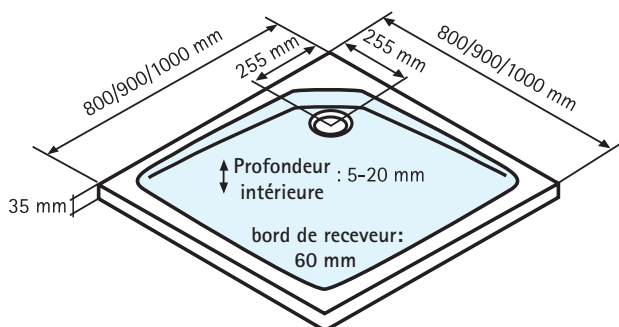

Receveurs acryliques

Longueur x largeur x hauteur (en mm)	Référence Schulte	EAN	PVP €
Rectangulaire, extra plat à poser ou à encastrer			
900 x 750 x 35	D207590-F 04	3663602244431	279,00
1000 x 800 x 35	D20100-F 04	3663602244431	299,00
1200 x 800 x 35	D208012-F 04	3663602244431	329,00
1200 x 900 x 35	D20120-F 04	3663602244431	349,00
1400 x 900 x 35	D20140-F 04	3663602244431	379,00
1600 x 750 x 35	D207516-F 04	4060991011597	419,00
1600 x 800 x 35	D208016-F 04	4060991011658	439,00
1600 x 900 x 35	D20160-F 04	4060991011191	449,00
1700 x 750 x 35	D20170-F 04	4060991011207	459,00
1700 x 800 x 35	D208017-F 04	4060991011672	469,00
1800 x 800 x 35	D208018-F 04	4060991011696	549,00

Bonde **non** incluse, Ø 90 mm, sans tablier, **avec pieds**

Longueur x largeur x hauteur (en mm)	Rayon	Référence Schulte	EAN	PVP €
Carré, extra plat, à poser ou à encastrer				
800 x 800 x 35	-	D20080-F 04	3663602244431	239,00
900 x 900 x 35	-	D20090-F 04	3663602244431	259,00
1000 x 1000 x 35	-	D20010-F 04	3663602244431	289,00

Bonde **non** incluse, Ø 90 mm, hauteur de 35 mm, **avec pieds**

Longueur x largeur x hauteur (en mm)	receveur/ tablier	Rayon	Référence Schulte	EAN	PVP €
Quart de cercle, extra plat, à encastrer					
800 x 800 x 35	receveur	550	D20067-F 04	3663602244431	239,00
800 x 800 x 110	tablier	550	D20069 04	3663602244431	99,00
900 x 900 x 35	receveur	550	D20077-F 04	3663602244431	259,00
900 x 900 x 110	tablier	550	D20079 04	3663602244431	99,00
1000 x 1000 x 35	receveur	550	D20057-F 04	3663602244431	289,00
1000 x 1000 x 110	tablier	550	D20059 04	3663602244431	99,00

Bonde **non** incluse, Ø 90 mm, **avec pieds**

Options pour tous nos receveurs

Traitement antiglisse pour receveur acrylique	D9790-F	3663602244431	89,00
Set de pieds pour receveur acrylique (réglable de 95-155 mm)	D9979-F	3663602244431	49,00
Kit de montage pour receveur imitation pierre < = 100 cm	D5649-F	4060991076633	79,00
Set composé de 12 pieds + 2 rails de montage			
Kit de montage pour receveur imitation pierre > = 120 cm	D5650-F	4060991076640	109,00
Set composé de 15 pieds + 4 rails de montage