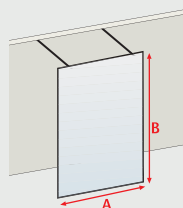

Walk In Square I