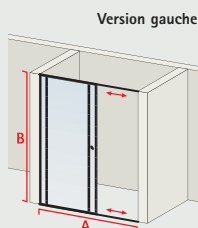

Version droite

Version gauche

Dimensions à préciser

mini - maxi

A	112,6 cm - 160 cm
B	120 cm - 200 cm

Sauf autre indication contraire, nous considérons les dimensions commandées comme dimensions „hors tout“.

Dimensions spéciales

A	160,1 cm - 200 cm	+ 149,00 €
B	200,1 cm - 220 cm	+ 149,00 €