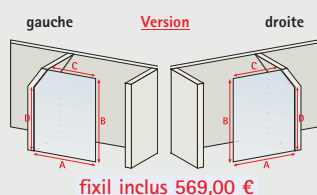

...avec découpe

fixil inclus 569,00 €