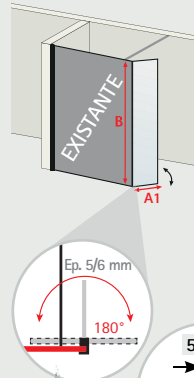

Dimensions à préciser

mini - maxi

A1 30 cm - 50 cm
B 130 cm - 200 cm

Sauf autre indication contraire, nous considérons les dimensions commandées comme dimensions „hors tout“.

Dimensions spéciales

A 50,1 cm - 90 cm **+ 99,00 €**