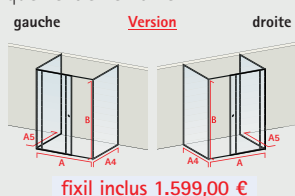

... avec 2 parois latérales (D708599) uniquement en chromé

Code divers pour produits avec option : standard (3663602244431) et sur-mesure (4060991048050)

- verre décor décent + 229,00 €
- verre anthracite + 229,00 €
- verre sablé + 229,00 €

Dimensions à préciser

mini - maxi

- A 100 cm - 160 cm
- A4 25 cm - 130 cm
- A5 25 cm - 130 cm
- B 120 cm - 200 cm
- C 10 cm - (A-0,4 cm)
- D 10 cm - (B-0,4 cm)
- E 4 cm - (A-18,5 cm)
- F 4 cm - (B-35 cm)
- G 18,5 cm - (A-4 cm)

Dimensions spéciales disponible en chromé ou noir mat

- A 160,1 cm - 200 cm + 149,00 €
- B 200,1 cm - 220 cm + 199,00 €

Sauf autre indication contraire, nous considérons les dimensions commandées comme dimensions „hors tout“.