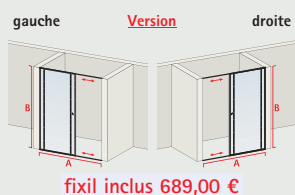

- verre décor décent + 149,00 €
- verre anthracite + 149,00 €
- verre sablé + 149,00 €

... en largeur et en hauteur

Dimensions à préciser

mini - maxi

- A 99 cm - 170 cm
- B 120 cm - 200 cm

Sauf autre indication contraire, nous considérons les dimensions commandées comme dimensions „hors tout“.