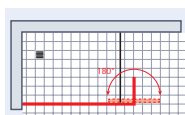

Paroi fixe
+ volet pivotant

Version	Dimensions élément (cm)	Références		Verre fixé inclus	PVP €
		EAN	Fournisseur		

NewStyle II, Softcube

90x30	90,0-91,8/30,0	4060991051708	D369306-F 41	340	339,00
100x30	100,0-101,8/30,0	4060991051760	D369308-F 41	340	369,00
120*x30	120-121,8/30,0	4060991051838	D369310-F 41	340	399,00

NewStyle II, Liane

90x30	90,0-91,8/30,0	3663602244431	D369306-F 41	1970	319,00
100x30	100,0-101,8/30,0	4060991051784	D369308-F 41	1970	369,00
120*x30	120-121,8/30,0	4060991051852	D369310-F 41	1970	409,00

NewStyle II, Mistral

90x30	90,0-91,8/30,0	4060991051722	D369306-F 41	1720	339,00
100x30	100,0-101,8/30,0	4060991051791	D369308-F 41	1720	369,00
120*x30	120-121,8/30,0	4060991051869	D369310-F 41	1720	409,00

NewStyle II, Brouillard

90x30	90,0-91,8/30,0	4060991051739	D369306-F 41	1710	369,00
100x30	100,0-101,8/30,0	4060991051807	D369308-F 41	1710	369,00
120*x30	120-121,8/30,0	4060991051876	D369310-F 41	1710	449,00

NewStyle II, Galets chromés

90x30	90,0-91,8/30,0	4060991051746	D369306-F 41	290	429,00
100x30	100,0-101,8/30,0	4060991051814	D369308-F 41	290	469,00
120*x30	120-121,8/30,0	4060991051883	D369310-F 41	290	499,00

* paroi en verre de sécurité 6 mm