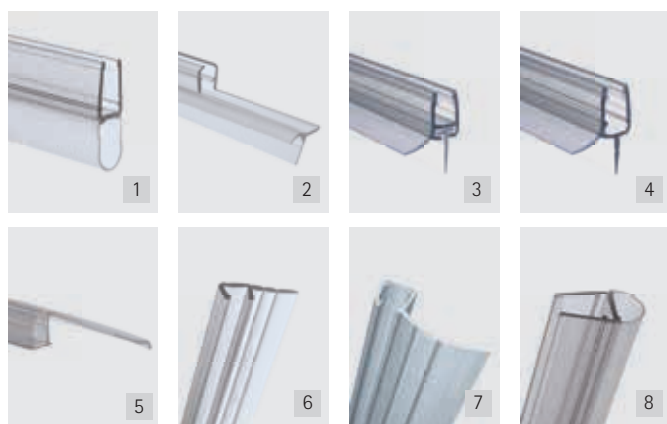

Évitez les éclaboussures...

Joint d'étanchéité

	Code Schulte	EAN	Type de produit	pour verre de	PVP/pc. €
Joints bas UNIVERSELS (L = 100 cm, recoupable)					
1	E1000-F	4060991035920	pare baignoire	4/5 mm	21,90
2	D2911-F	4060991014994	porte	5 mm	32,90
3	D2901-F	4060991014901	porte pivotante	6 mm	46,90
4	D2913	3663602244431	porte pivotante	8 mm	46,90
5	D2912-F	4060991015014	porte coulissante	8 mm	41,90
Joints intervolets / verticaux UNIVERSELS (L = 200 cm, recoupable)					
6	E1505-F	4060991035951	entre fixe et coulissant	6 mm	31,90
7	D2926-F	4060991015076	entre fixe et coulissant	6/8 mm	36,90
Joint boudin en O UNIVERSEL (L = 200 cm, recoupable)					
8	D29008-F	4060991014871	entre fixe / pivotant / en bas	6/8 mm	41,90