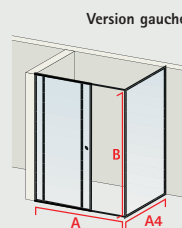

Version droite

Version gauche

Dimensions à préciser

mini - maxi
A 97 cm - 161 cm
B 140 cm - 200 cm
A4 25 cm - 140 cm

Sauf autre indication contraire, nous considérons les dimensions commandées comme dimensions „hors tout“.

Dimensions spéciales
A 161,1 cm - 200 cm **+ 149,00 €**