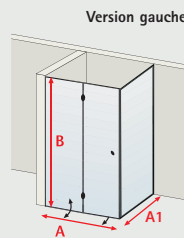

Version droite

Version gauche

Dimensions à préciser

mini - maxi

A	56 cm - 120 cm
A1	25 cm - 140 cm
B	165 cm - 200 cm

Sauf autre indication contraire, nous considérons les dimensions commandées comme dimensions „hors tout“.