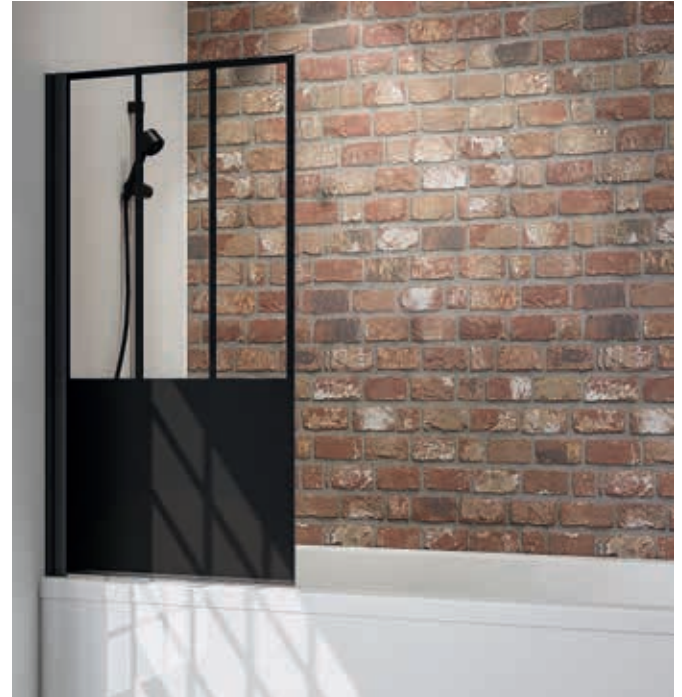

Pare-baignoire Loft

- 1 volet
- verre de sécurité 5 mm, décor Loft traitement anticalcaire fixil
- profilé noir mat
- hauteur 140 cm

Version	Verre	Références		Verre fixil inclus	PVP €
		EAN	Fournisseur		
80x140	Loft	4060991055447	D1650-F 68	1620	199,00

En cas de fixation droite, la sérigraphie se trouve à l'intérieur