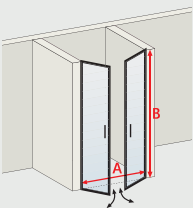

Dimensions à préciser

mini - maxi

- A 60 cm - 160 cm
- B 165 cm - 200 cm

Sauf autre indication contraire, nous considérons les dimensions commandées comme dimensions „hors tout“.

Miriam

Harmonisez votre espace douche