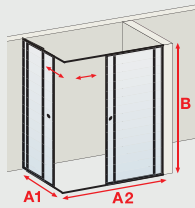

Profilé noir mat, décor dépoli light (31)

Dimensions à préciser

mini – maxi
A1/A2 70 cm – 140 cm
B 140 cm – 185 cm

Dimensions spéciales
B 185,1 cm – 200 cm + 99,00 €

Sauf autre indication contraire, nous considérons les dimensions commandées comme dimensions „hors tout“.