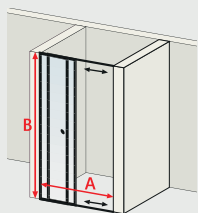

Impériale Phoenix III, porte coulissante

- verre de sécurité 3 mm, transparent
- profilé blanc
- fermeture magnétique
- hauteur 185 cm
- réversible

Impériale Phoenix, paroi latérale fixe pour porte coulissante

- verre de sécurité 4 mm, transparent
- profilé blanc ou alu-argenté
- porte-serviette en option
- hauteur 185 cm
- réversible

Version	Dim élém en niche (cm)	Références		Verre	PVP €	Verre fixil inclus	PVP €
		EAN	Fournisseur				
70	65,5-70,5	3663602244431	D105001-F 04	50	289,00	500	329,00
80	75,5-80,5	3663602244431	D105004-F 04	50	299,00	500	339,00
90	85,5-90,5	3663602244431	D105006-F 04	50	319,00	500	359,00
100	95,5-100,5	3663602244431	D105008-F 04	50	339,00	500	379,00
110	105,5-110,5	3663602244431	D105010-F 04	50	359,00	500	399,00

Version	Dimensions élément (cm)	Références		Verre	PVP €
		EAN	Fournisseur		
Profilé blanc, verre transparent					
80	77-79	4060991015557	D305004-F 04	50	229,00
90	87-89	4060991015656	D305006-F 04	50	249,00
Profilé alu-argenté, verre transparent					
80	77-79	4060991015564	D305004-F 01	50	229,00
90	87-89	4060991015663	D305006-F 01	50	249,00

Option : porte serviette + 39,00 € (ref.: D6010)

Code divers pour produits avec option : standard (3663602244431) et sur-mesure (4060991048050)

- verre sablé (paroi fixe) + 79,00 €
- profilé alu-argenté + 0,00 €

SUR-MESURE

Consultez le guide sur-mesure page 94 avant de passer commande.

4060991048050 D105099-F blanc, transparent 469,00 € **fixil inclus 509,00 €**

4060991048050 D305099-F blanc, transparent 345,00 € **fixil inclus 385,00 €**

Dimensions à préciser

mini - maxi

- A 70 cm - 140 cm
- B 130 cm - 185 cm

Sauf autre indication contraire, nous considérons les dimensions commandées comme dimensions „hors tout“.

Dimensions spéciales

- B 185,1 cm - 200 cm **+ 79,00 €**