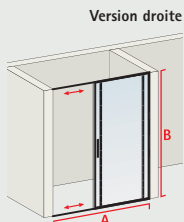

Dimensions spéciales

A 181,1 cm - 201 cm **+ 99,00 €**

Version droite

Impériale Paroi latérale pour porte 2 et 4 éléments

- verre de sécurité 6 mm, transparent
- profilé chromé
- réversible en verre transparent
- hauteur 200 cm (185 cm sans supplément de prix - à préciser)