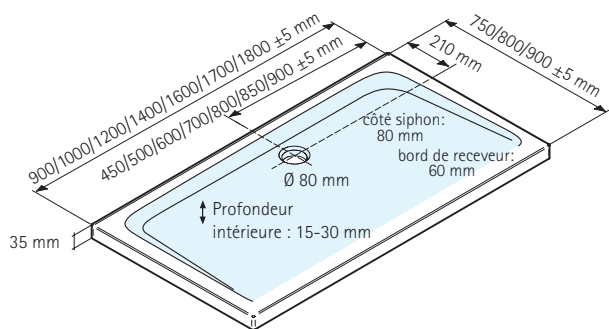

Receveurs acryliques

Longueur x largeur x hauteur (en mm)	Référence Schulte	EAN	PVP €
Rectangulaire, extra plat à poser ou à encastrer			
900 x 750 x 35	D207590-F 04	3663602244431	279,00
1000 x 800 x 35	D20100-F 04	3663602244431	299,00
1200 x 800 x 35	D208012-F 04	3663602244431	329,00
1200 x 900 x 35	D20120-F 04	3663602244431	349,00
1400 x 900 x 35	D20140-F 04	3663602244431	379,00
1600 x 750 x 35	D207516-F 04	4060991011597	419,00
1600 x 800 x 35	D208016-F 04	4060991011658	439,00
1600 x 900 x 35	D20160-F 04	4060991011191	449,00
1700 x 750 x 35	D20170-F 04	4060991011207	459,00
1700 x 800 x 35	D208017-F 04	4060991011672	469,00
1800 x 800 x 35	D208018-F 04	4060991011696	549,00

Bonde **non** incluse, Ø 90 mm, sans tablier, **avec pieds**

Longueur x largeur x hauteur (en mm)	Rayon	Référence Schulte	EAN	PVP €
Carré, extra plat, à poser ou à encastrer				
800 x 800 x 35	-	D20080-F 04	3663602244431	239,00
900 x 900 x 35	-	D20090-F 04	3663602244431	259,00
1000 x 1000 x 35	-	D20010-F 04	3663602244431	289,00

Bonde **non** incluse, Ø 90 mm, hauteur de 35 mm, **avec pieds**

Longueur x largeur x hauteur (en mm)	receveur/ tablier	Rayon	Référence Schulte	EAN	PVP €
Quart de cercle, extra plat, à encastrer					
800 x 800 x 35	receveur	550	D20067-F 04	3663602244431	239,00
800 x 800 x 110	tablier	550	D20069 04	3663602244431	99,00
900 x 900 x 35	receveur	550	D20077-F 04	3663602244431	259,00
900 x 900 x 110	tablier	550	D20079 04	3663602244431	99,00
1000 x 1000 x 35	receveur	550	D20057-F 04	3663602244431	289,00
1000 x 1000 x 110	tablier	550	D20059 04	3663602244431	99,00

Bonde **non** incluse, Ø 90 mm, **avec pieds**

Options pour tous nos receveurs

Traitement antiglisse pour receveur acrylique	D9790-F	3663602244431	89,00
Set de pieds pour receveur acrylique (réglable de 95-155 mm)	D9979-F	3663602244431	49,00
Kit de montage pour receveur imitation pierre < = 100 cm	D5649-F	4060991076633	79,00
Set composé de 12 pieds + 2 rails de montage			
Kit de montage pour receveur imitation pierre > = 120 cm	D5650-F	4060991076640	109,00
Set composé de 15 pieds + 4 rails de montage